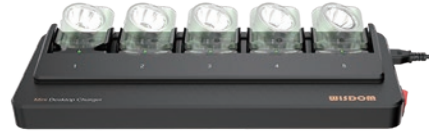

NWCR-5B

SKU # CCJ262

Estante de Carga Rápida de Escritorio & de Pared
para Lámparas sin Cable

Especificaciones

Anchura 18.54" (471 mm) *Profundidad 7.08" (180 mm) * Altura 2.24" (57 mm)

5.56 lbs (2.52 kg)

Material de placa laminada en frío

Características

Unidad de sobremesa y de pared con 5 tomacorrientes individuales

Recubrimiento por pulverización electrostática resistente a rayones

Indicador de estado de carga fácil de ver

Circuito de protección contra sobretensión, sobrecorriente y cortocircuito incorporado

Se apaga automáticamente cuando la batería está cargada completamente

Construcción de radiación térmica de alta eficiencia

Diseño fácil de deslizar con metralla de metal de alta dureza, se encaja la lámpara